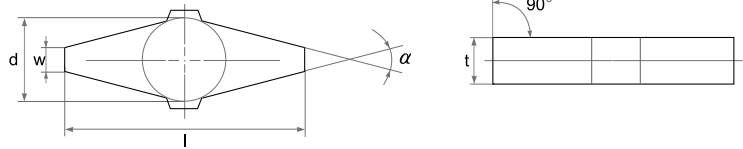

SVW

Type	Dimensions (mm)					NEW																			
	l	α	d	t	w	ST100	ST300	ST500	ST900	TC100	TC300	TM300	SD200	SZ200	SZ300	SN26	SN300	SN400	SN500	SN600	SN800	SN900	SW400	SW800	
ISO																									
SVW 38260	26.00	38°	9.88	7.94	2.23									●											
SVW 38320	32.00	38°	12.93	7.94	3.22									●											
SVW 34400	40.00	34°	16.14	7.94	5.07									●											

GVGN

Type	Dimensions (mm)					NEW																			
	l	α	d	t	w	ST100	ST300	ST500	ST900	TC100	TC300	TM300	SD200	SZ200	SZ300	SN26	SN300	SN400	SN500	SN600	SN800	SN900	SW400	SW800	
ISO																									
GVGN 38320	32.00	38°	13.46	7.94	3.22									●											
GVGN 38335	33.50	38°	13.28	8.00	3.06									●											
GVGN 36340	34.00	36°	13.59	7.94	3.25									●											
GVGN 38360	36.00	38°	17.38	7.94	5.98									●											
GVGN 34360	36.00	34°	17.42	7.94	7.22									●											