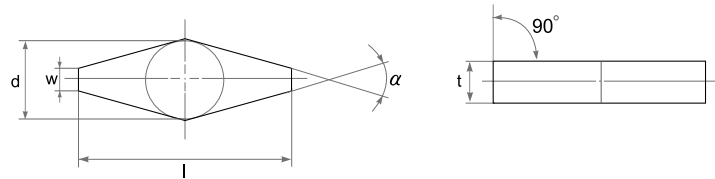

SVW

Type	Dimensions (mm)					NEW																			
	l	α	d	t	w	ST100	ST300	ST500	ST900	TC100	TC300	TM300	SD200	SZ200	SZ300	SN26	SN300	SN400	SN500	SN600	SN800	SN900	SW400	SW800	
ISO																									
SVW 38260	26.00	38°	9.88	7.94	2.23									●											
SVW 38320	32.00	38°	12.93	7.94	3.22									●											
SVW 34400	40.00	34°	16.14	7.94	5.07									●											

GVGN

Type	Dimensions (mm)					NEW																			
	l	α	d	t	w	ST100	ST300	ST500	ST900	TC100	TC300	TM300	SD200	SZ200	SZ300	SN26	SN300	SN400	SN500	SN600	SN800	SN900	SW400	SW800	
ISO																									
GVGN 38320	32.00	38°	13.46	7.94	3.22									●											
GVGN 38335	33.50	38°	13.28	8.00	3.06									●											
GVGN 36340	34.00	36°	13.59	7.94	3.25									●											
GVGN 38360	36.00	38°	17.38	7.94	5.98									●											
GVGN 34360	36.00	34°	17.42	7.94	7.22									●											